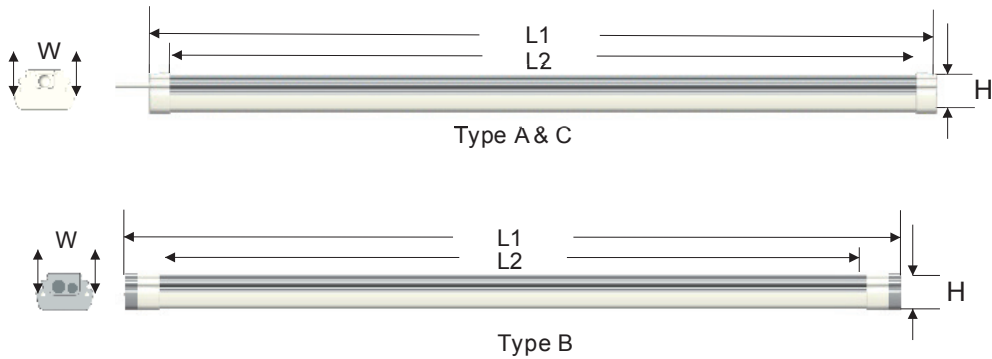

### ELECTRICAL SPECIFICATIONS

Lighting Source	Samsung LED
Available Wattages	2': 20w   4': 36w, 45w   8': 70w
Power Factor	>0.9
Ambient temperature	-20° to 55°C
Available Voltages	100-277v standard

**ecoCONTROLS**<sup>™</sup>  
INTEGRATIONS

## DIMENSIONS

Model	L1(mm)			L2(mm)			W(mm)			H(mm)		
	A	B	C	A	B	C	A	B	C	A	B	C
2ft - 20w	600	650	600	540			94			60		
4ft - 36w	1500	1250	1200	1140			94			60		
4ft - 45w	1200	1250	1200	1140			94			60		
8ft - 70w	2400	2450	2400	2340			94			60		